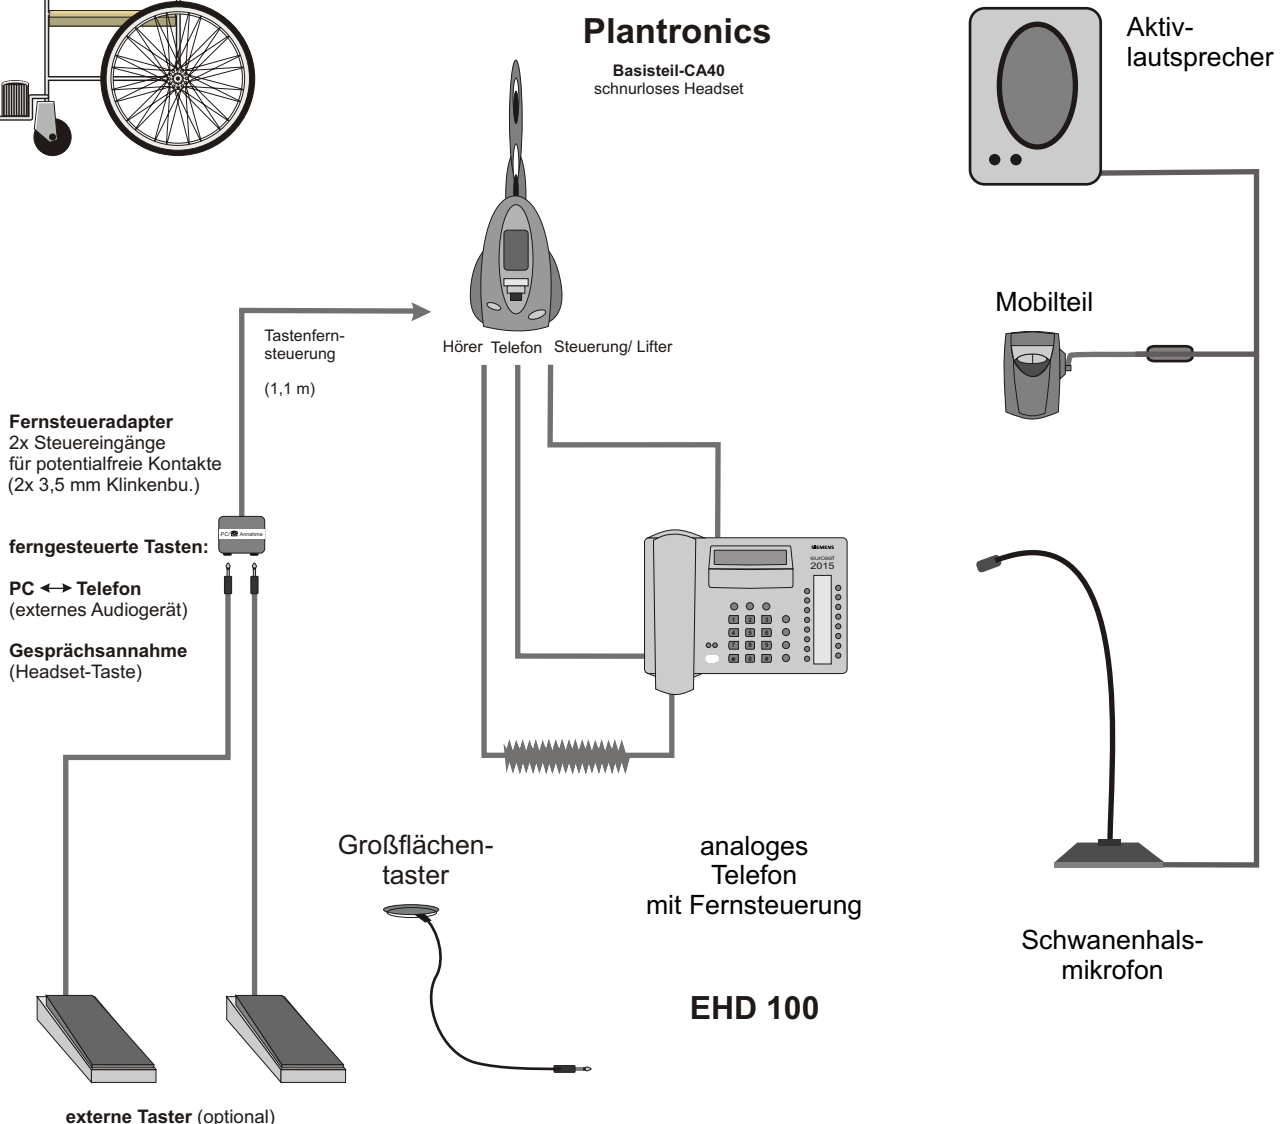

Tel.-Hotline: 0341 8684230
Zentral-Fax: 0341 8684233
E-Mail: info@modicom.de
04299 Leipzig
Schönbachstraße 65a

Reha - Festarbeitsplatz

Duplex-Freisprechen, Tastenfernbedienung der Basisstation CA40, direkte Fernsteuerung des Telefones

neue Funktionen:

- Telefonieren über Duplex-Freisprechen
- direkte Anrufannahme und Auslösung über Steueradapter im Telefon,
- Fernsteuerung der Bedientasten an der Basisstation über externe Schaltkontakte,
- 3,5 mm-Klinkenbuchsen zum Anschluss von Großflächentastern