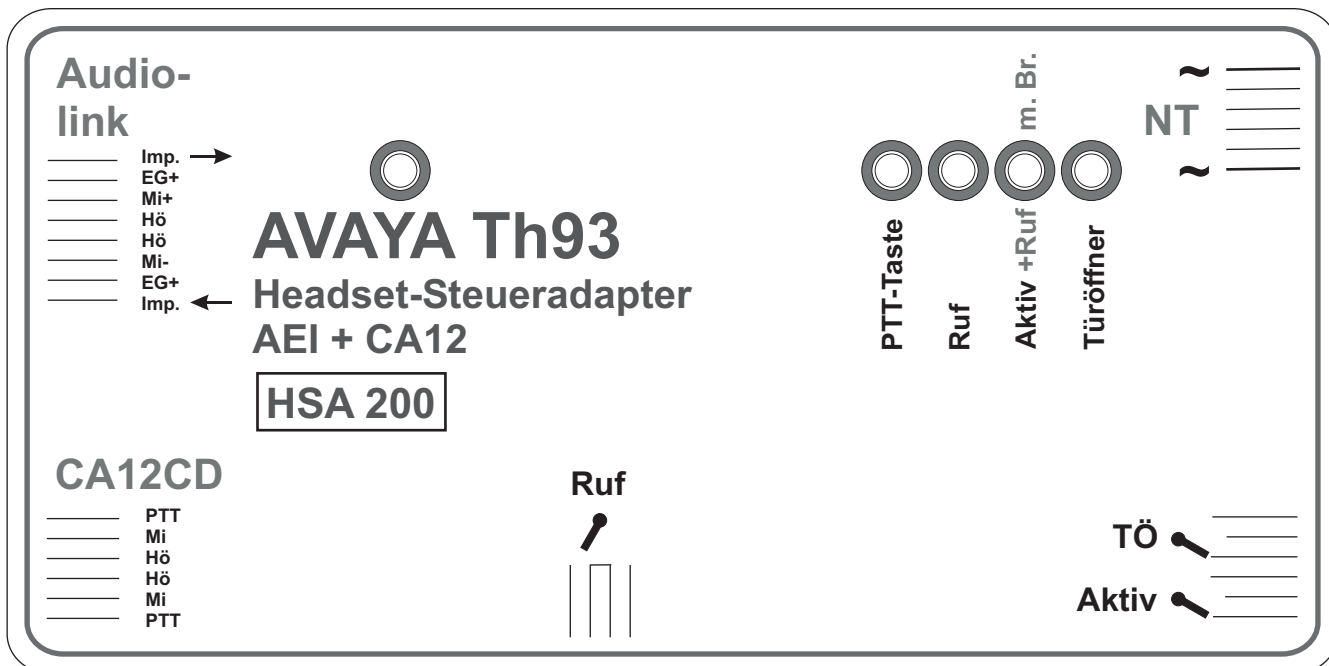

Headset-Steueradapter AEI-Tenovis/Avaya bidirektionaler EHS-Funktionsadapter

Telefon: Tenovis mit Audiolinkadapter

Headset: schnurlose Headsetlösung Plantronics CA12CD

Leistungsmerkmale:

- ferngesteuerte Gesprächsannahme
- EHS-Steuerung, Ruf und GU, Ruftoneinspielung und Türöffnerfunktion als Sondersignal
- Makelfunktion Hörer/Headset während des Gespräches
- Rufkontakt für externe Signalisierung getaktet
- Aktivkontakt zur Signalsteuerung (z.B. ELA-Lautsprecherabschaltung)
- Türöffnerfunktion mit Langtastendruck am Headset
- Türöffnerfunktion auch während des Gespräches

alle Kabel haben eine Länge von
4 Meter und sind einkürzbar

HSA 1xx unterbestückte Variante

HSA 200

- Dienstleistungen für angepasste Lösungen -

<http://www.modicom.de>

externe Kontaktbelegung

Brückenfunktionen im Gerät

Montage AEI-Headset-Steueradapter

Auslieferungszustand:

Brücke1, PTT-Tastenkontrollton ein
Brücke2, Aktiv und Rufkriterium gemischt ein
alle Kabel sind 4 Meter lang