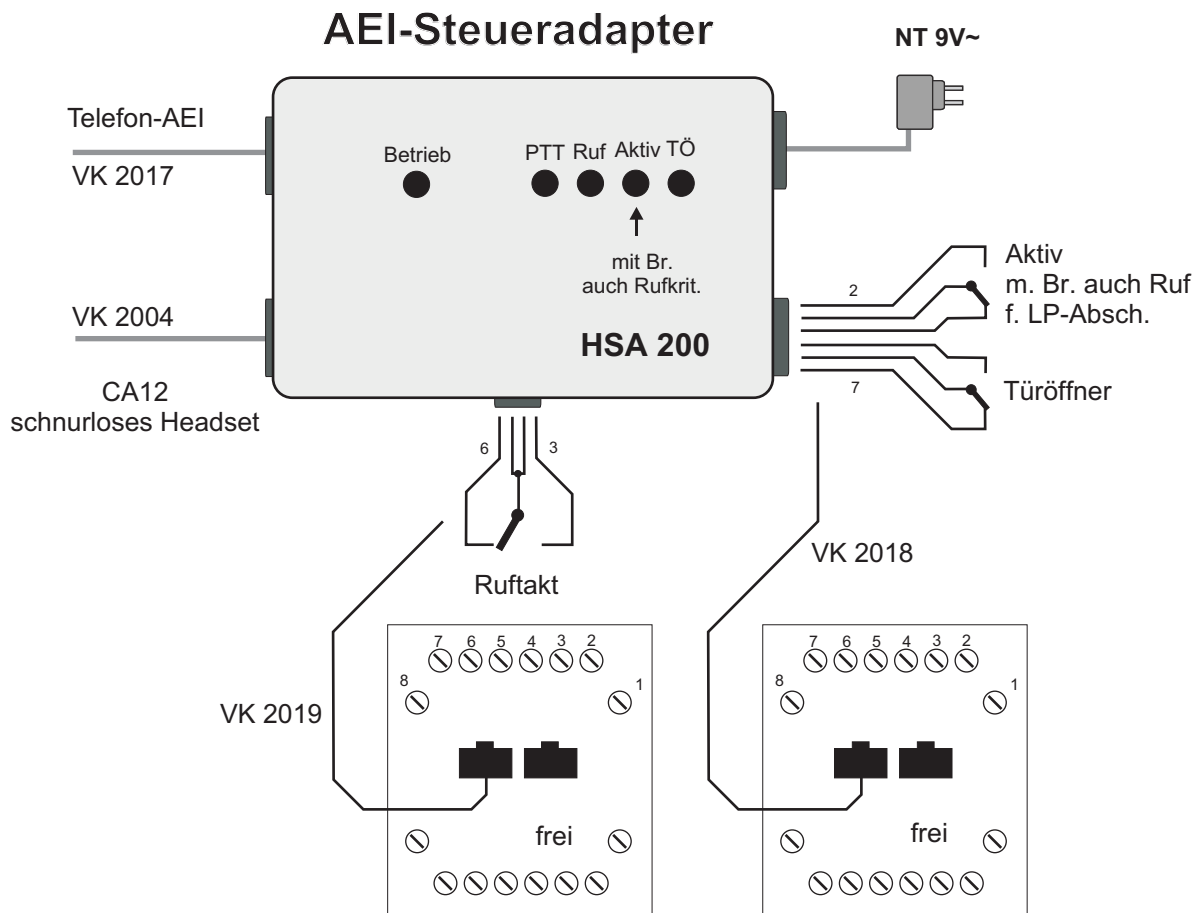

Headset-Steueradapter AEI-Tenovis/Avaya bidirektionaler EHS-Funktionsadapter

Telefon: Tenovis mit Audiolinkadapter

Headset: schnurlose Headsetlösung Plantronics CA12CD

Leistungsmerkmale:

- ferngesteuerte Gesprächsannahme
- EHS-Steuerung, Ruf und GU, Ruftoneinspielung und Türöffnerfunktion als Sondersignal
- Makelfunktion Hörer/Headset während des Gespräches
- Rufkontakt für externe Signalisierung getaktet
- Aktivkontakt zur Signalsteuerung (z.B. ELA-Lautsprecherabschaltung)
- Türöffnerfunktion mit Langtastendruck am Headset
- Türöffnerfunktion auch während des Gespräches

alle Kabel haben eine Länge von
4 Meter und sind einkürzbar

HSA 1xx unterbestückte Variante

HSA 200

- Dienstleistungen für angepasste Lösungen -

<http://www.modicom.de>

externe Kontaktbelegung

Brückenfunktionen im Gerät

Montage AEI-Headset-Steueradapter

Auslieferungszustand:

Brücke1, PTT-Tastenkontrollton ein
Brücke2, Aktiv und Rufkriterium gemischt ein
alle Kabel sind 4 Meter lang