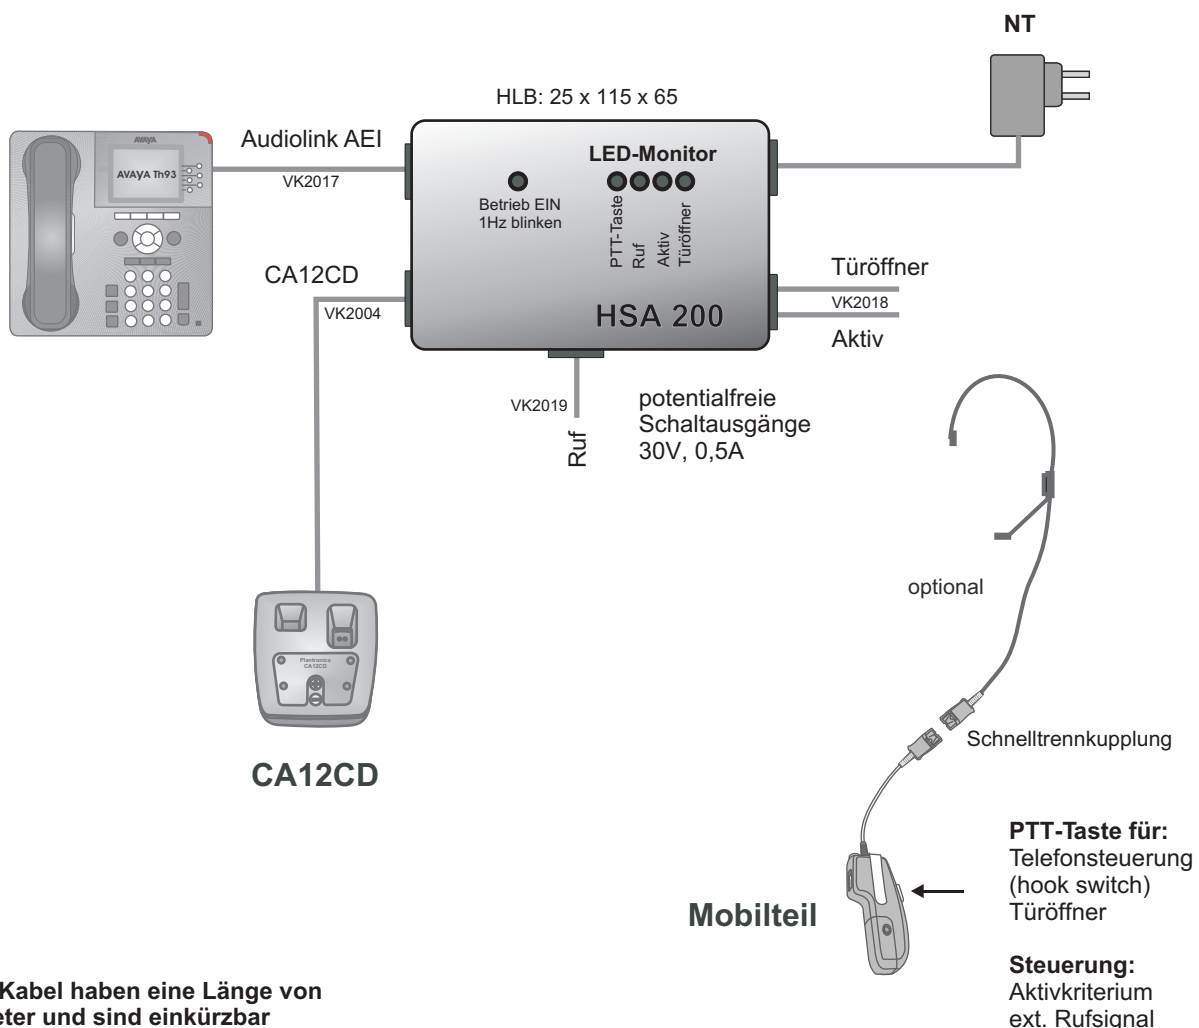

Headset-Steueradapter AEI-Tenovis/Avaya bidirektionaler EHS-Funktionsadapter

Telefon: Tenovis mit Audiolinkadapter

Headset: schnurlose Headsetlösung Plantronics CA12CD

Leistungsmerkmale:

- ferngesteuerte Gesprächsannahme
- EHS-Steuerung, Ruf und GU, Ruftoneinspielung und Türöffnerfunktion als Sondersignal
- Makelfunktion Hörer/Headset während des Gespräches
- Rufkontakt für externe Signalisierung getaktet
- Aktivkontakt zur Signalsteuerung (z.B. ELA-Lautsprecherabschaltung)
- Türöffnerfunktion mit Langtastendruck am Headset
- Türöffnerfunktion auch während des Gespräches

alle Kabel haben eine Länge von
4 Meter und sind einkürzbar

HSA 1xx unterbestückte Variante

HSA 200

- Dienstleistungen für angepasste Lösungen -

<http://www.modicom.de>

externe Kontaktbelegung

Brückenfunktionen im Gerät

Montage AEI-Headset-Steueradapter

Auslieferungszustand:

Brücke1, PTT-Tastenkontrollton ein
Brücke2, Aktiv und Rufkriterium gemischt ein
alle Kabel sind 4 Meter lang