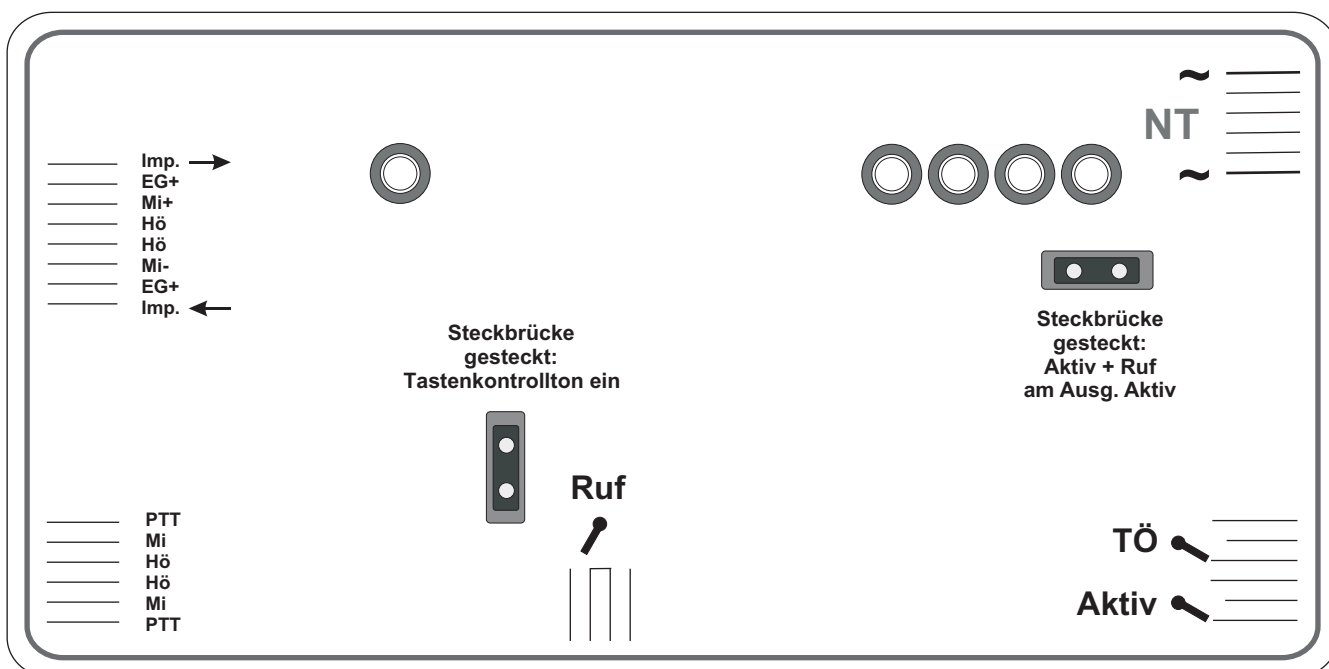

Headset-Steueradapter AEI-Tenovis/Avaya bidirektionaler EHS-Funktionsadapter

Telefon: Tenovis mit Audiolinkadapter

Headset: schnurlose Headsetlösung Plantronics CA12CD

Leistungsmerkmale:

- ferngesteuerte Gesprächsannahme
- EHS-Steuerung, Ruf und GU, Ruftoneinspielung und Türöffnerfunktion als Sondersignal
- Makelfunktion Hörer/Headset während des Gespräches
- Rufkontakt für externe Signalisierung getaktet
- Aktivkontakt zur Signalsteuerung (z.B. ELA-Lautsprecherabschaltung)
- Türöffnerfunktion mit Langtastendruck am Headset
- Türöffnerfunktion auch während des Gespräches

alle Kabel haben eine Länge von
4 Meter und sind einkürzbar

HSA 1xx unterbestückte Variante

HSA 200

- Dienstleistungen für angepasste Lösungen -

<http://www.modicom.de>

externe Kontaktbelegung

Brückenfunktionen im Gerät

Montage AEI-Headset-Steueradapter

Auslieferungszustand:

Brücke1, PTT-Tastenkontrollton ein
Brücke2, Aktiv und Rufkriterium gemischt ein
alle Kabel sind 4 Meter lang