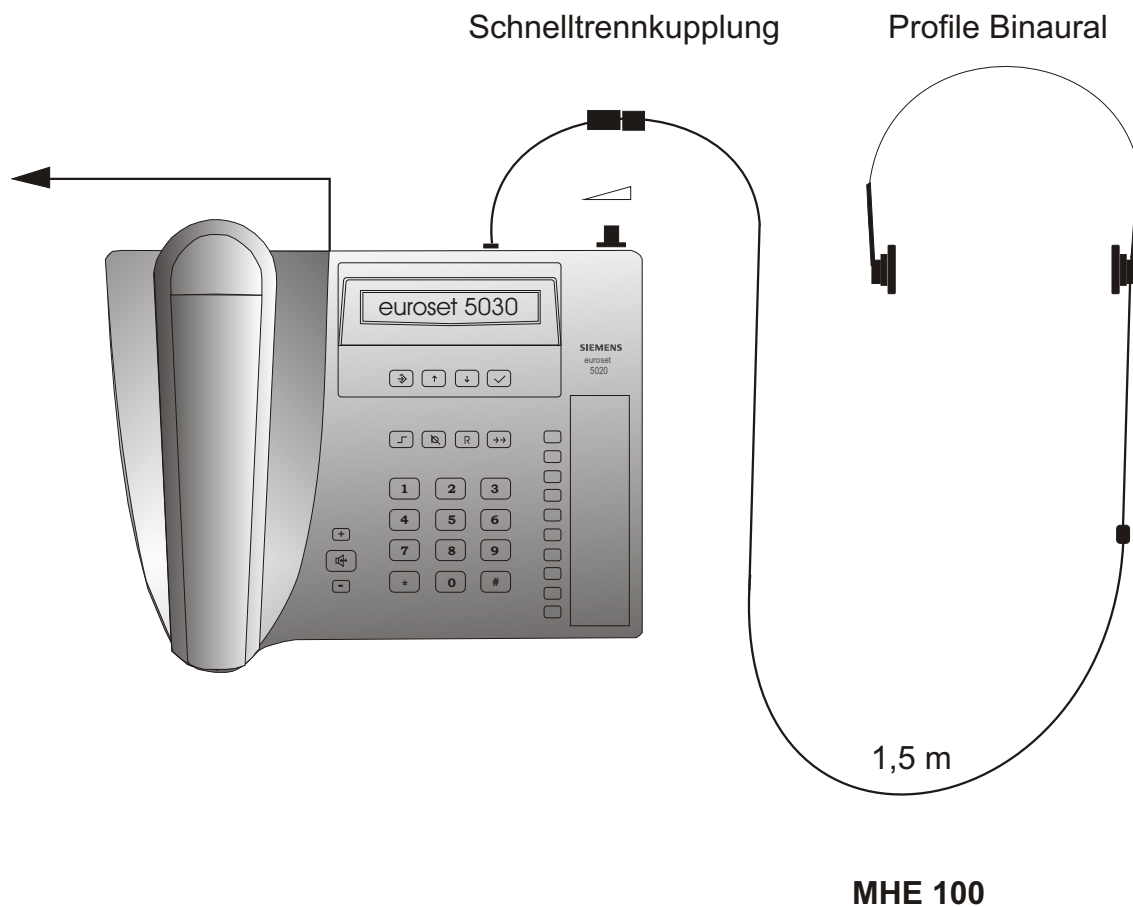

Anwendung:

zur redaktionellen Protokollierung
(Druckhaus MZ Halle)

- Dienstleistungen für angepasste Lösungen -

<http://www.modicom.de>

Stand: April 2009