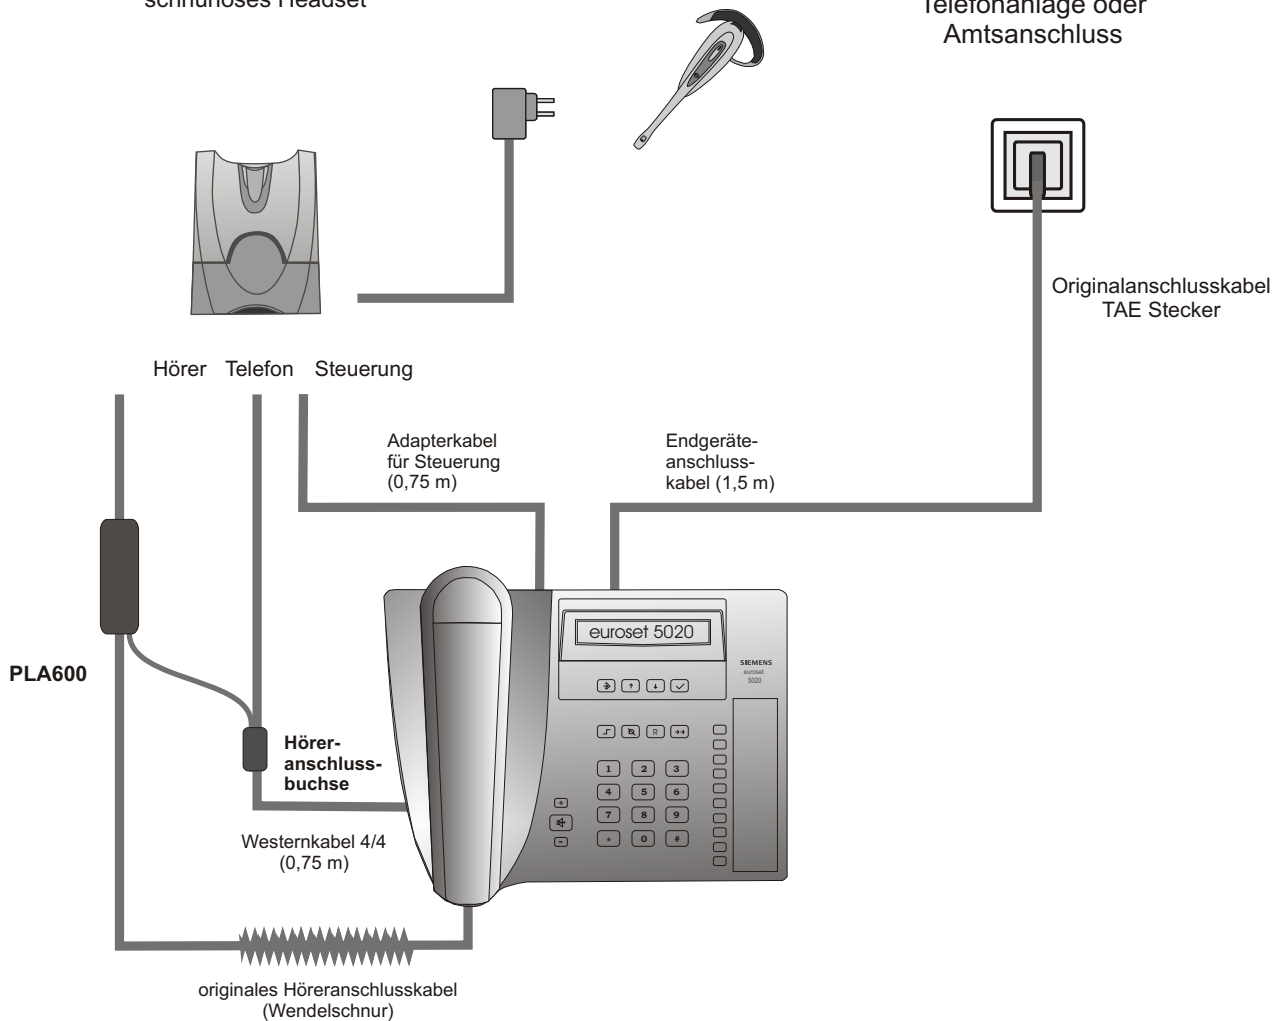

Schnurlose Headset- und Mithörlösung einfach über den Telefonhörer mithören

- im Headsetbetrieb kann am Telefonhörer nur mitgehört werden
- erst im Telefonbetrieb ist das Mikrofon im Handhörer wieder aktiv

Plantronics

Basisteil CS60/70/3xx
schnurloses Headset

Telefonanschlussdose
Telefonanlage oder
Amtsanschluss

SKA 100 + PLA600

- Dienstleistungen für angepasste Lösungen -
<http://www.modicom.de>