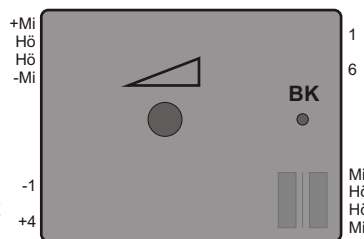

Trennverstärker

STV 150

Funkdisposition
Leitstellentechnik