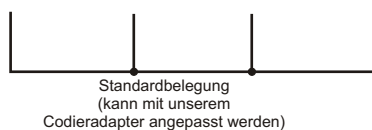

Lieferumfang:

- Trennverstärker im Kleingehäuse
- Steckernetzteil 9V ~
- Kabelset
- Anschlussadapter optional

PLANTRONICS

Basisteil CS60/70/3xx
 schnurloses Headset

Telefon-Handhörer

Biway
 vollautomatischer Umschalter
 Soundkarte PC
 Sonderlösungen
 Skype