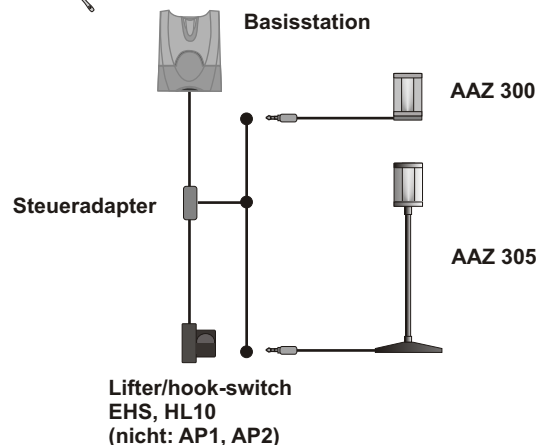

Systemüberblick:

Aktivanzeige im Headsetbetrieb mit optimaler Signalwirkung bei Tageslicht

sprachgesteuert - Steueradapter zwischen Hörer/Headset und Telefon

am Siemens-Systemtelefon

sprachgesteuert - Steueradapter zwischen Hörer/Headset und Telefon

direkte Ansteuerung von Basisstation
Zwischenmontage hook-switch

- Dienstleistungen für angepasste Lösungen -

<http://www.modicom.de>