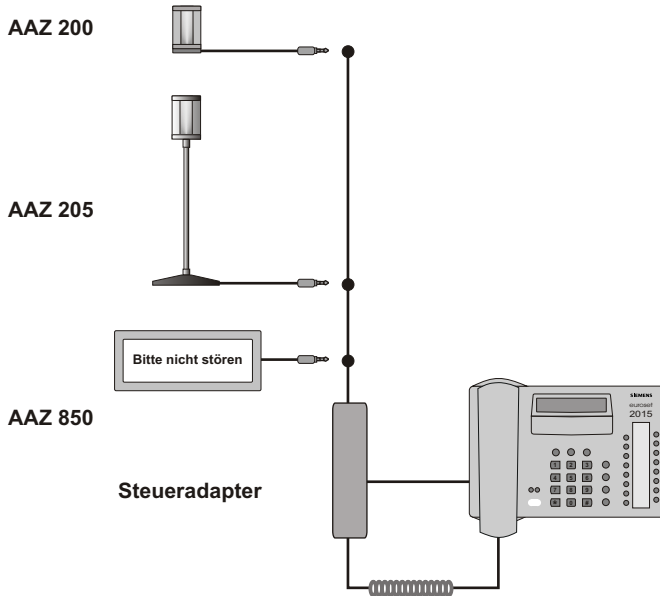

Systemüberblick:

Aktivanzeige im Headsetbetrieb mit optimaler Signalwirkung bei Tageslicht

sprachgesteuert - Steueradapter zwischen Hörer/Headset und Telefon

am Siemens-Systemtelefon

sprachgesteuert - Steueradapter zwischen Hörer/Headset und Telefon

direkte Ansteuerung von Basisstation
Zwischenmontage hook-switch

- Dienstleistungen für angepasste Lösungen -

<http://www.modicom.de>