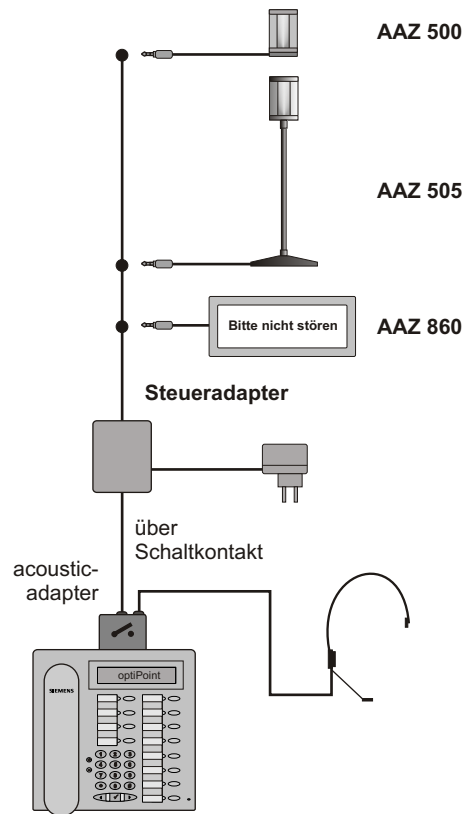

Systemüberblick:

Aktivanzeige im Headsetbetrieb mit optimaler Signalwirkung bei Tageslicht

sprachgesteuert - Steueradapter zwischen Hörer/Headset und Telefon

am Siemens-Systemtelefon

sprachgesteuert - Steueradapter zwischen Hörer/Headset und Telefon

direkte Ansteuerung von Basisstation
Zwischenmontage hook-switch

- Dienstleistungen für angepasste Lösungen -

<http://www.modicom.de>