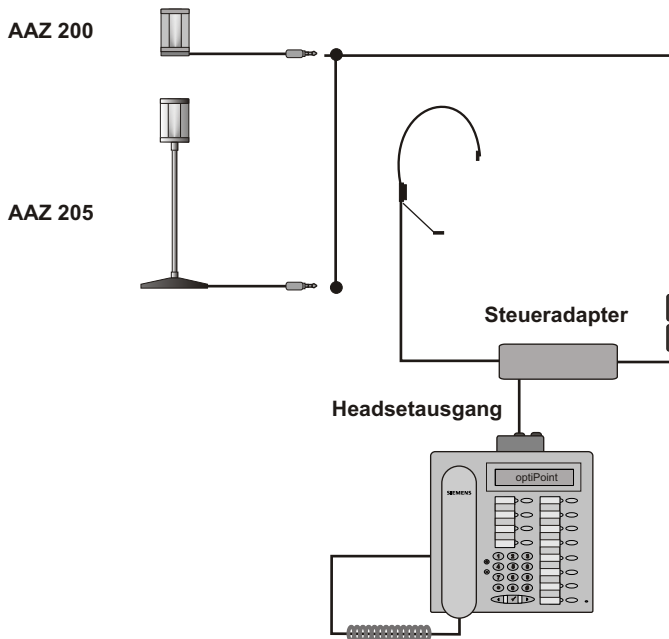

Systemüberblick:

Aktivanzeige im Headsetbetrieb mit optimaler Signalwirkung bei Tageslicht

sprachgesteuert - Steueradapter zwischen Hörer/Headset und Telefon

am Siemens-Systemtelefon

sprachgesteuert - Steueradapter zwischen Hörer/Headset und Telefon

direkte Ansteuerung von Basisstation
Zwischenmontage hook-switch

- Dienstleistungen für angepasste Lösungen -

<http://www.modicom.de>